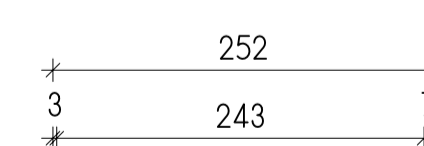

7.9.0 - 7.9.1 ZUBEHÖR

Aufrollbarer Schwimmbadrost
roll-up pool grating/ grilles de piscine à enroulement/
griglia per piscina avvolgibile

Querrast/Grille perpendiculaire/Transverse grating/Griglia trasversale

Oberfläche mit Sicherheits-Profil-Prägung
(Rutschhemmung "C")
surface with safety profile embossing
(Slip resistance "C")
surface avec gaufrage du profil de sécurité
(Résistance au glissement "C")
superficie con goffatura del profilo di sicurezza
(Resistenza allo scivoltamento "C")

Rostbreiten sind variabel von 100-360mm möglich
grating widths are variable from 100-360mm
la largeur des grilles est variable de 100 à 360 mm
le larghezze dei grigliati sono variabili da 100-360mm

Querraste sind auch als Bogenraste lieferbar.
Les grilles perpendiculaires sont aussi livrables
comme grilles courbées.
Transverse gratings can also be supplied as
curved gratings.
Le griglie trasversali sono disponibili anche
come pezzi circolari.

Gehrungs- und Fächerecke als Innen- und Außenecke lieferbar
mitre and fan corner available as inner and outer corner
angle d'onglet et de ventilateur disponible comme angle intérieur et extérieur
Angolo per la mitra e l'angolo del ventilatore disponibile come angolo interno ed esterno