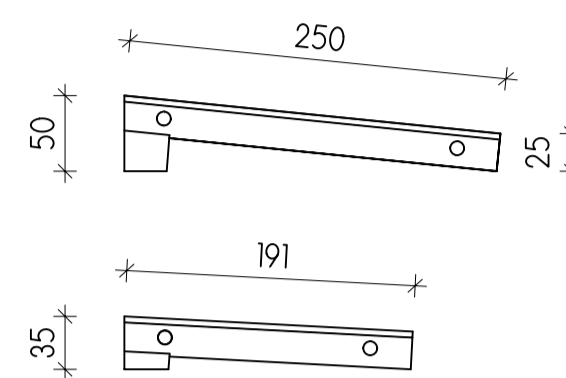

7.9.0 - 7.9.1 ZUBEHÖR

Aufrollbarer Schwimmbadrost
roll-up pool grating/ grilles de piscine à enroulement/
griglia per piscina avvolgibile

Querrast/Grille perpendiculaire/Transverse grating/Griglia trasversale

Oberfläche mit Sicherheits-Profil-Prägung
(Rutschhemmung "C")
surface with safety profile embossing
(Slip resistance "C")
surface avec gaufrage du profil de sécurité
(Résistance au glissement "C")
superficie con goffatura del profilo di sicurezza
(Resistenza allo scivoltamento "C")

Rostbreiten sind variabel von 100-360mm möglich
grating widths are variable from 100-360mm
la largeur des grilles est variable de 100 à 360 mm
le larghezze dei grigliati sono variabili da 100-360mm

Querraste sind auch als Bogenraste lieferbar.
Les grilles perpendiculaires sont aussi livrables
comme grilles courbées.
Transverse gratings can also be supplied as
curved gratings.
Le griglie trasversali sono disponibili anche
come pezzi circolari.

Gehrungs- und Fächerecke als Innen- und Außenecke lieferbar
mitre and fan corner available as inner and outer corner
angle d'onglet et de ventilateur disponible comme angle intérieur et extérieur
Angolo per la mitra e l'angolo del ventilatore disponibile come angolo interno ed esterno