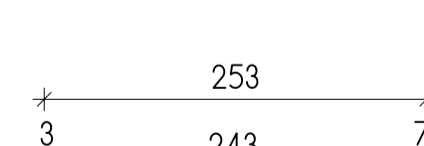

Farbton: Standard-Farben in weiß (ähnlich RAL9010), grau (ähnlich RAL7001),
beige (ähnlich RAL1001) und gelb (ähnlich RAL1018)
sowie Semi-Sonderfarben in helllelfenbein (ähnlich RAL1015), tief schwarz (ähnlich RAL 9005),
verkehrsblau (ähnlich RAL 5017) und verkehrsrot (ähnlich RAL 3020).
Weitere Sonderfarben nach RAL auf Anfrage.
couleur: Standard colours in white (similar to RAL9010), grey (similar to RAL7001),
beige (similar RAL1001) and yellow (similar RAL1018)
as well as semi-special colours in light ivory (similar RAL1015), deep black (similar RAL 9005),
traffic blue (similar to RAL 5017) and traffic red (similar to RAL 3020).
Other special RAL colours on request.
couleur: Couleurs standard en blanc (similaire au RAL9010), gris (similaire au RAL7001),
beige (similaire RAL1001) et jaune (similaire RAL1018)
ainsi que des couleurs semi-spéciales en ivoire clair (similaire RAL1015), noir profond (similaire RAL 9005),
bleu trafic (similaire à RAL 5017) et rouge trafic (similaire à RAL 3020).
Autres couleurs RAL spéciales sur demande.
colore: colori standard in bianco (simile a RAL9010), grigio (simile a RAL7001),
beige (simile RAL1001) e giallo (simile RAL1018)
nonché colori semi-speciali in avorio chiaro (RAL1015 simile), nero profondo (RAL 9005 simile),
blu traffico (simile a RAL 5017) e rosso traffico (simile a RAL 3020).
Altri colori speciali RAL su richiesta.

Deckplatte 8mm
(Quarzit, Savona, Vivaral)

Querschnitt

Deckplatte 10,5 mm (Geo 2.0, Emotion, Nova, Area Prol)
Deckplatte 10 mm (Valley)

Querschnitt

Außenecke

Innenecke

keramischer Abdeckrost