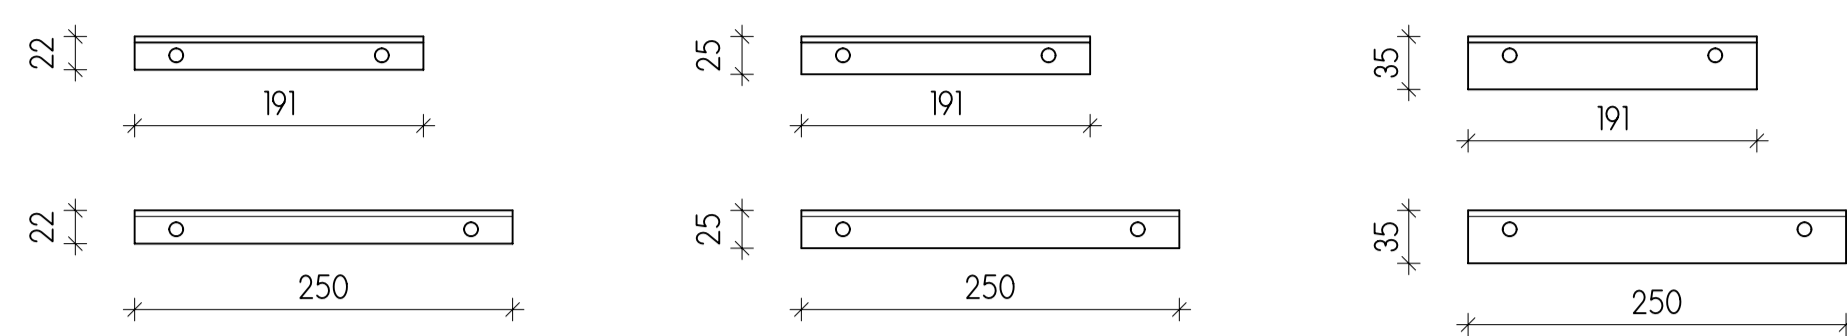

Oberfläche mit Sicherheits-Profil-Prägung
(Rutschhemmung "C")
surface with safety profile embossing
(Slip resistance "C")
surface avec gaufrage du profil de sécurité
(Résistance au glissement "C")
superficie con goffatura del profilo di sicurezza
(Resistenza allo scivoltamento "C")

Rostbreiten sind variabel von 100-360mm möglich
grating widths are variable from 100-360mm
la largeur des grilles est variable de 100 à 360 mm
le larghezze dei grigliati sono variabili da 100-360mm

Querraste sind auch als Bogenraste lieferbar.
Les grilles perpendiculaires sont aussi livrables
comme grilles courbées.
Transverse gratings can also be supplied as
curved gratings.
Le griglie trasversali sono disponibili anche
come pezzi circolari.

Deckplatte 8mm
(Quarzit, Savona, Vivaral)

Querschnitt

Deckplatte 10,5 mm (Geo 2.0, Emotion, Nova, Area Prol)
Deckplatte 10 mm (Valley)

Querschnitt

Außenecke

Innenecke

keramischer Abdeckrost