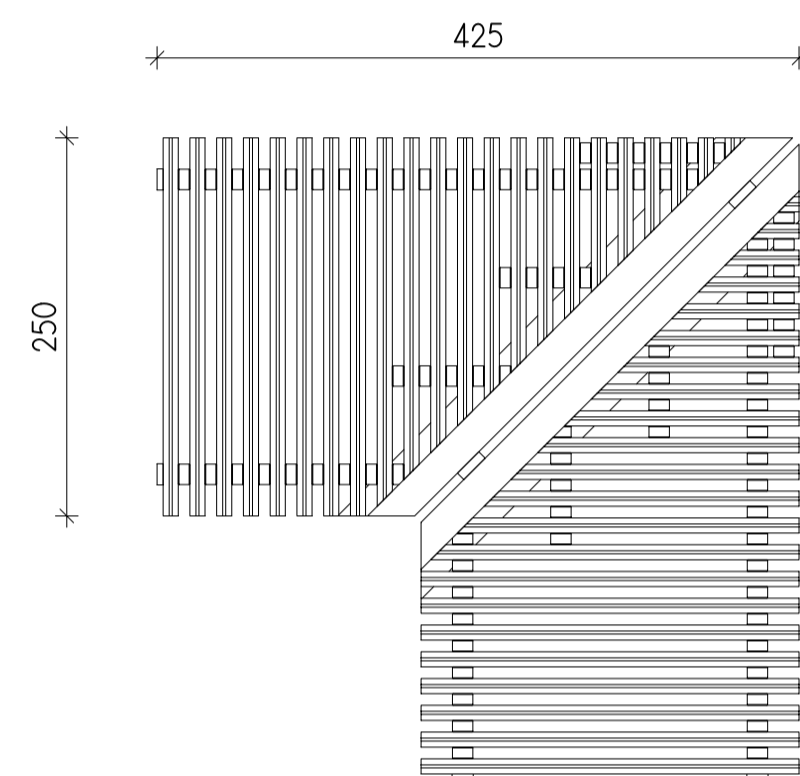

Farbton: Standard-Farben in weiß (ähnlich RAL9010), grau (ähnlich RAL7001),
beige (ähnlich RAL1001) und gelb (ähnlich RAL1018)
sowie Semi-Sonderfarben in helllelfenbein (ähnlich RAL1015), tief schwarz (ähnlich RAL 9005),
verkehrsblau (ähnlich RAL 5017) und verkehrsrot (ähnlich RAL 3020).
Weitere Sonderfarben nach RAL auf Anfrage.
couleur: Standard colours in white (similar to RAL9010), grey (similar to RAL7001),
beige (similar RAL1001) and yellow (similar RAL1018)
as well as semi-special colours in light ivory (similar RAL1015), deep black (similar RAL 9005),
traffic blue (similar to RAL 5017) and traffic red (similar to RAL 3020).
Other special RAL colours on request.
couleur: Couleurs standard en blanc (similaire au RAL9010), gris (similaire au RAL7001),
beige (similaire RAL1001) et jaune (similaire RAL1018)
ainsi que des couleurs semi-spéciales en ivoire clair (similaire RAL1015), noir profond (similaire RAL 9005),
bleu trafic (similaire à RAL 5017) et rouge trafic (similaire à RAL 3020).
Autres couleurs RAL spéciales sur demande.
colore: colori standard in bianco (simile a RAL9010), grigio (simile a RAL7001),
beige (simile RAL1001) e giallo (simile RAL1018)
nonché colori semi-speciali in avorio chiaro (RAL1015 simile), nero profondo (RAL 9005 simile),
blu traffico (simile a RAL 5017) e rosso traffico (simile a RAL 3020).
Altri colori speciali RAL su richiesta.

Gehrungsecke
(jeder Winkel möglich)

Starrer Schwimmbadrost
rigid swimming pool grate/ grille rigide pour piscine/
griglia rigida per piscina

Parallelrast/Grille parallèle/Parallel grating/Griglia parallela