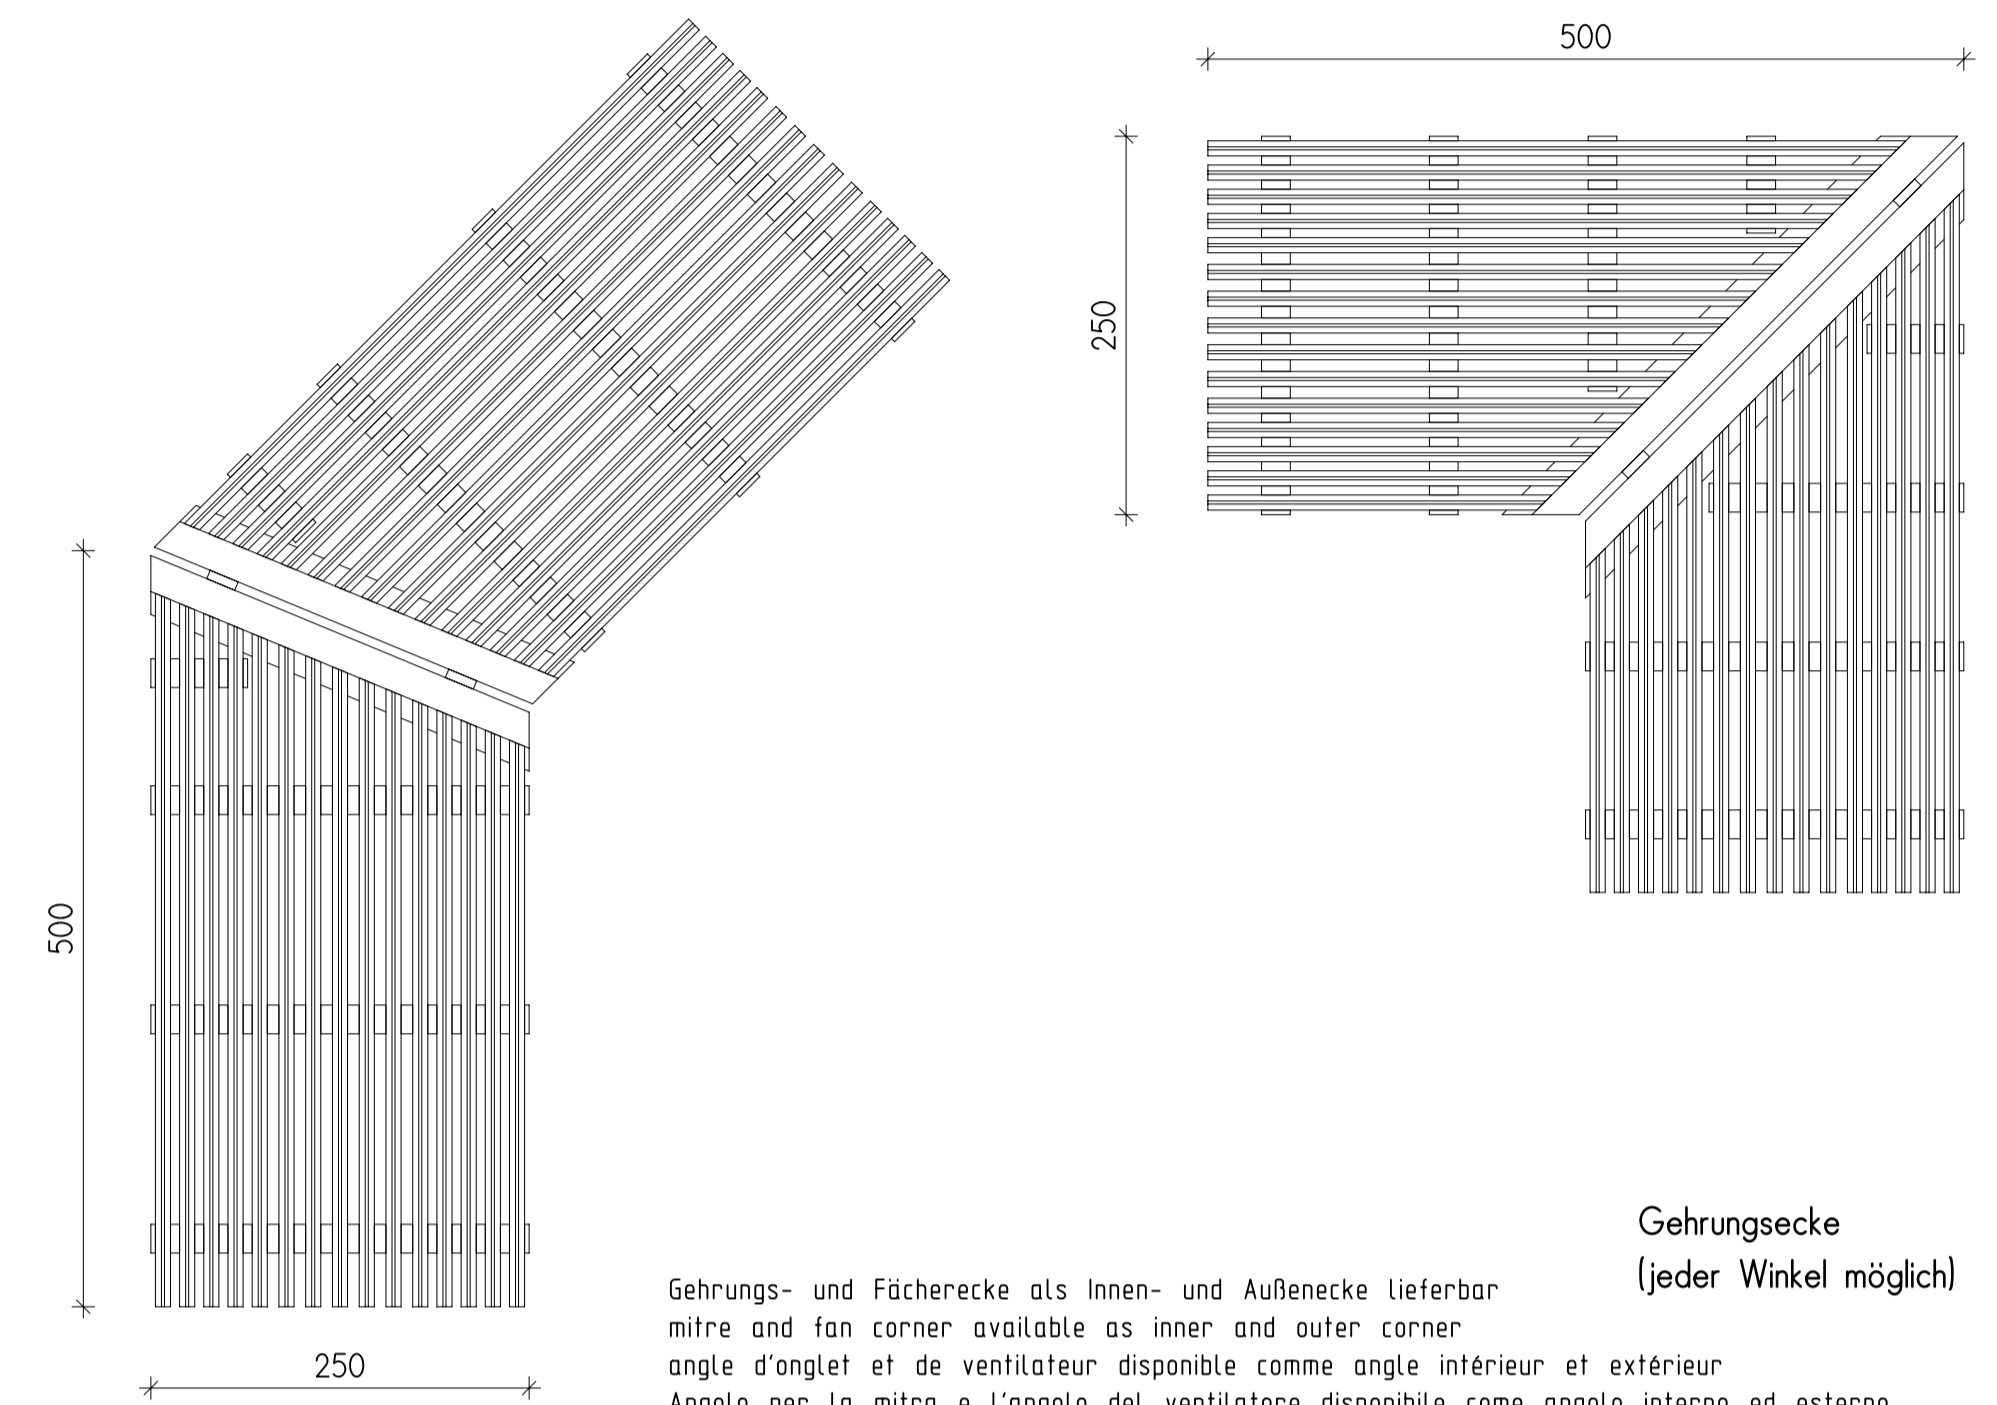

Gehrungsecke
(jeder Winkel möglich)

Starrer Schwimmbadrost
rigid swimming pool grate/ grille rigide pour piscine/
griglia rigida per piscina

Parallelrast/Grille parallèle/Parallel grating/Griglia parallela

Rostbreiten sind variabel von 100-340mm möglich.
grating widths are variable from 100-340mm
la largeur des grilles est variable de 100 à 340 mm
le larghezze dei grigliati sono variabili da 100-340mm

Oberfläche mit Sicherheits-Profil-Prägung
(Rutschhemmung "C")
surface with safety profile embossing
(Slip resistance "C")
surface avec gaufrage du profil de sécurité
(Résistance au glissement "C")
superficie con goffatura del profilo di sicurezza
(Resistenza allo scivoltamento "C")

Deckplatte 8mm
(Quarzit, Savona, Vivaral)

Querschnitt

Deckplatte 10,5 mm (Geo 2.0, Emotion, Nova, Area Prol)
Deckplatte 10 mm (Valley)

Querschnitt

Außenecke

Innenecke

keramischer Abdeckrost