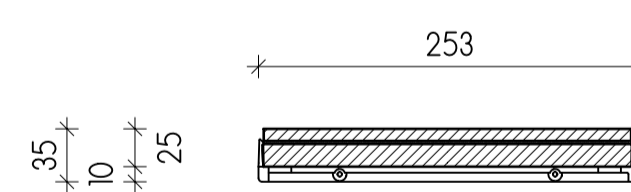

Deckplatte 8mm
(Quarzit, Savona, Vivaral)

Querschnitt