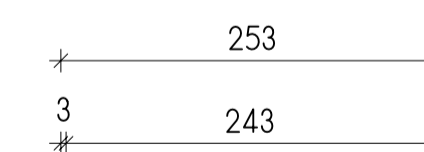

Farbton: Standard-Farben in weiß (ähnlich RAL9010), grau (ähnlich RAL7001),
beige (ähnlich RAL1001) und gelb (ähnlich RAL1018)
sowie Semi-Sonderfarben in helllelfenbein (ähnlich RAL1015), tief schwarz (ähnlich RAL 9005),
verkehrsblau (ähnlich RAL 5017) und verkehrsrot (ähnlich RAL 3020).
Weitere Sonderfarben nach RAL auf Anfrage.
couleur: Standard colours in white (similar to RAL9010), grey (similar to RAL7001),
beige (similar RAL1001) and yellow (similar RAL1018)
as well as semi-special colours in light ivory (similar RAL1015), deep black (similar RAL 9005),
traffic blue (similar to RAL 5017) and traffic red (similar to RAL 3020).
Other special RAL colours on request.
couleur: Couleurs standard en blanc (similaire au RAL9010), gris (similaire au RAL7001),
beige (similaire RAL1001) et jaune (similaire RAL1018)
ainsi que des couleurs semi-spéciales en ivoire clair (similaire RAL1015), noir profond (similaire RAL 9005),
bleu trafic (similaire à RAL 5017) et rouge trafic (similaire à RAL 3020).
Autres couleurs RAL spéciales sur demande.
colore: colori standard in bianco (simile a RAL9010), grigio (simile a RAL7001),
beige (simile RAL1001) e giallo (simile RAL1018)
nonché colori semi-speciali in avorio chiaro (RAL1015 simile), nero profondo (RAL 9005 simile),
blu traffico (simile a RAL 5017) e rosso traffico (simile a RAL 3020).
Altri colori speciali RAL su richiesta.

Deckplatte 8mm
(Quarzit, Savona, Vivaral)

Querschnitt

Deckplatte 10,5 mm (Geo 2.0, Emotion, Nova, Area Prol)
Deckplatte 10 mm (Valley)

Querschnitt

Außenecke

Innenecke

keramischer Abdeckrost