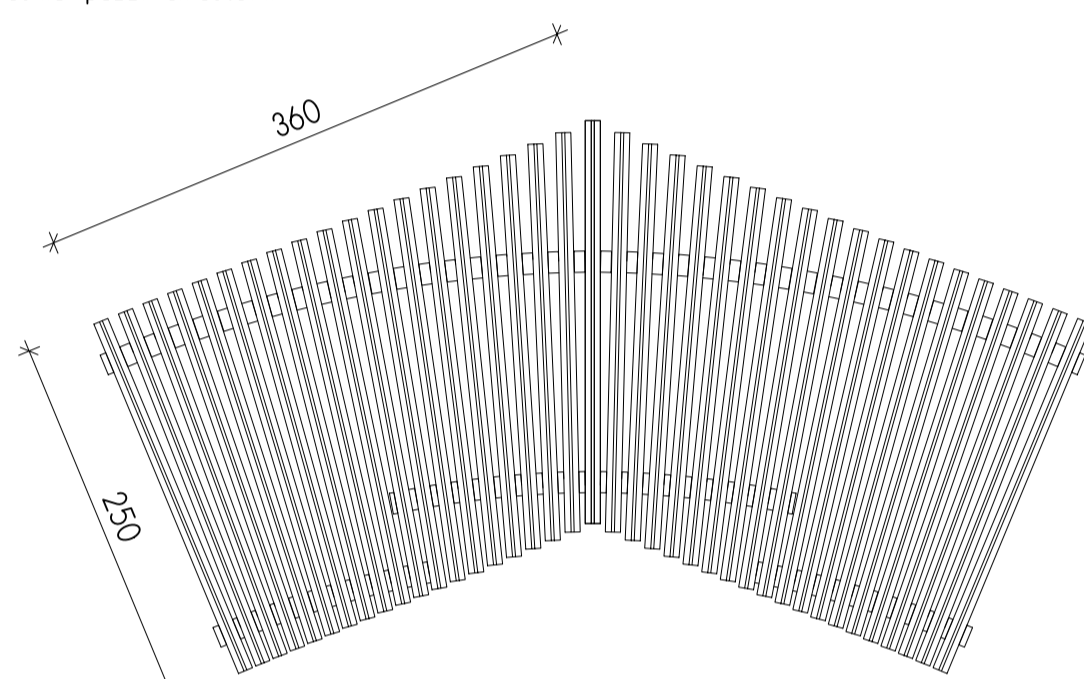

7.9.0 - 7.9.1 ZUBEHÖR

Aufrollbarer Schwimmbadrost
roll-up pool grating/ grilles de piscine à enroulement/
griglia per piscina avvolgibile

Querrast/Grille perpendiculaire/Transverse grating/Griglia trasversale

Oberfläche mit Sicherheits-Profil-Prägung
(Rutschhemmung "C")
surface with safety profile embossing
(Slip resistance "C")
surface avec gaufrage du profil de sécurité
(Résistance au glissement "C")
superficie con goffatura del profilo di sicurezza
(Resistenza allo scivoltamento "C")

Rostbreiten sind variabel von 100-360mm möglich
grating widths are variable from 100-360mm
la largeur des grilles est variable de 100 à 360 mm
le larghezze dei grigliati sono variabili da 100-360mm

Querraste sind auch als Bogenraste lieferbar.
Les grilles perpendiculaires sont aussi livrables
comme grilles courbées.
Transverse gratings can also be supplied as
curved gratings.
Le griglie trasversali sono disponibili anche
come pezzi circolari.

Deckplatte 8mm
(Quarzit, Savona, Vivaral)

Querschnitt

Deckplatte 10,5 mm (Geo 2.0, Emotion, Nova, Area Prol)
Deckplatte 10 mm (Valley)

Querschnitt

Außenecke

Innenecke

keramischer Abdeckrost