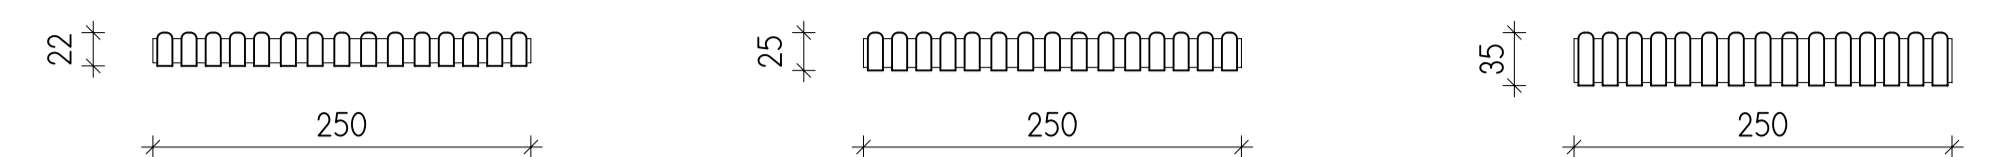

7.9.0 - 7.9.1 ZUBEHÖR

Aufrollbarer Schwimmbadrost
roll-up pool grating/ grilles de piscine à enroulement/
griglia per piscina avvolgibile

Querrast/Grille perpendiculaire/Transverse grating/Griglia trasversale

Oberfläche mit Sicherheits-Profil-Prägung
(Rutschhemmung "C")
surface with safety profile embossing
(Slip resistance "C")
surface avec gaufrage du profil de sécurité
(Résistance au glissement "C")
superficie con goffatura del profilo di sicurezza
(Resistenza allo scivoltamento "C")

Rostbreiten sind variabel von 100-360mm möglich
grating widths are variable from 100-360mm
la largeur des grilles est variable de 100 à 360 mm
le larghezze dei grigliati sono variabili da 100-360mm

Querraste sind auch als Bogenraste lieferbar.
Les grilles perpendiculaires sont aussi livrables
comme grilles courbées.
Transverse gratings can also be supplied as
curved gratings.
Le griglie trasversali sono disponibili anche
come pezzi circolari.

Gehrungs- und Fächerecke als Innen- und Außenecke lieferbar
mitre and fan corner available as inner and outer corner
angle d'onglet et de ventilateur disponible comme angle intérieur et extérieur
Angolo per la mitra e l'angolo del ventilatore disponibile come angolo interno ed esterno